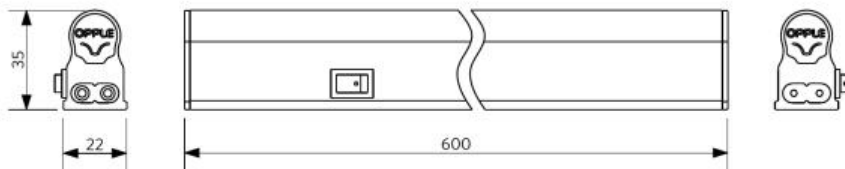

Produktmaße (mm)

LED E T5 batten 300

LED E T5 batten 600

LED E T5 batten 900

LED E T5 batten 1200