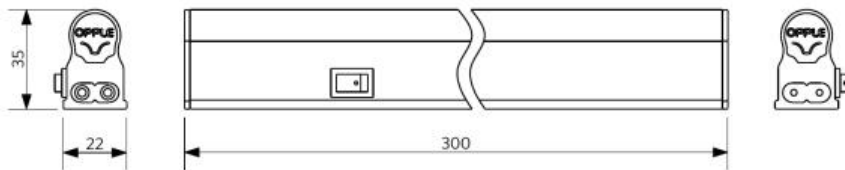

Produktmaße (mm)

LED E T5 batten 300

LED E T5 batten 600

LED E T5 batten 900

LED E T5 batten 1200