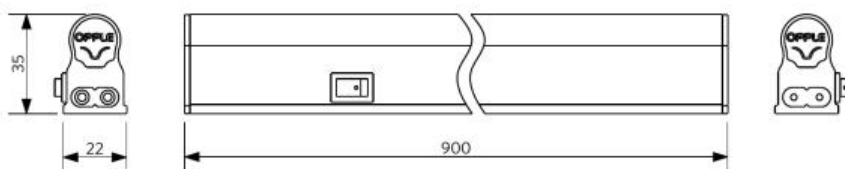

Produktmaße (mm)

LED E T5 batten 300

LED E T5 batten 600

LED E T5 batten 900

LED E T5 batten 1200