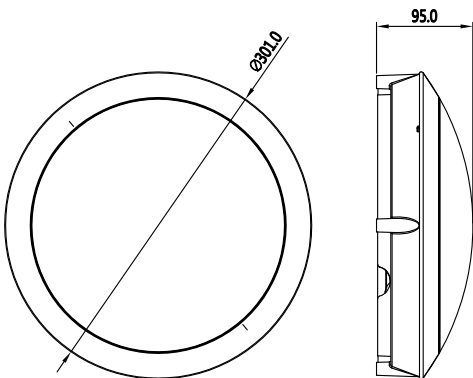

Produktmaße (mm)

LEDWall-Mounted Rd300