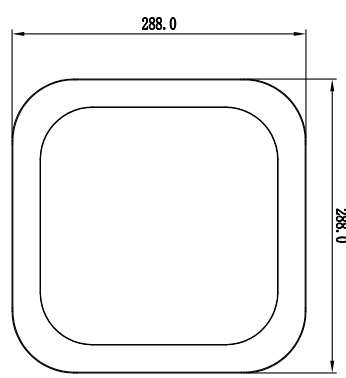

# Verpackungsinformationen

Artikel		Einzelkarton (1 Stück/Karton)			Umverpackung (8 Stück/Karton)		
Artikelnummer	Artikelbeschreibung	Abmessungen (mm) (HxBxL)	Bruttogewicht (kg)	EAN1	Abmessungen (mm) (HxBxL)	Bruttogewicht (kg)	EAN2
140051998	LEDWall-Mounted Rd300-13W-3000-WH	98x304x304	1,1	6956712644879	325x625x410	9,9	6956712644954
140051999	LEDWall-Mounted Rd300-13W-3000-MD-WH	98x304x304	1,1	6956712644886	325x625x410	10,0	6956712644961
140052000	LEDWall-Mounted Sq300-13W-3000-WH	91x291x291	1,2	6956712644893	312x597x382	10,3	6956712644978
140052001	LEDWall-Mounted Sq300-13W-3000-MD-WH	91x291x291	1,2	6956712644909	312x597x382	10,5	6956712644985
140051994	LEDWall-Mounted Rd300-13W-4000-WH	98x304x304	1,1	6956712644831	325x625x410	9,9	6956712644916
140051995	LEDWall-Mounted Rd300-13W-4000-MD-WH	98x304x304	1,1	6956712644848	325x625x410	10,0	6956712644923
140051996	LEDWall-Mounted Sq300-13W-4000-WH	91x291x291	1,2	6956712644855	312x597x382	10,3	6956712644930
140051997	LEDWall-Mounted Sq300-13W-4000-MD-WH	91x291x291	1,2	6956712644862	312x597x382	10,5	6956712644947
140058219	LEDWall-Mounted Rd300-20W-3000-WH	304x304x98	1,12	6956712607454	625x410x325	10,04	6956712612397
140058220	LEDWall-Mounted Rd300-20W-3000-MD-WH	304x304x98	1,16	6956712607461	625x410x325	10,36	6956712612687
140058221	LEDWall-Mounted Sq300-20W-3000-WH	291x291x91	1,2	6956712607478	595x375x315	10,56	6956712612694
140058222	LEDWall-Mounted Sq300-20W-3000-MD-WH	291x291x91	1,24	6956712607485	595x375x315	10,88	6956712612762
140058215	LEDWall-Mounted Rd300-20W-4000-WH	304x304x98	1,12	6956712607379	625x410x325	10,04	6956712666468
140058216	LEDWall-Mounted Rd300-20W-4000-MD-WH	304x304x98	1,16	6956712607423	625x410x325	10,36	6956712612366
140058217	LEDWall-Mounted Sq300-20W-4000-WH	291x291x91	1,2	6956712607430	595x375x315	10,56	6956712612373
140058218	LEDWall-Mounted Sq300-20W-4000-MD-WH	291x291x91	1,24	6956712607447	595x375x315	10,88	6956712612380

## Produktmaße (mm)

LEDWall-Mounted Rd300

LEDWall-Mounted Sq300