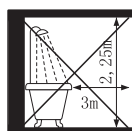

LED T5 S Series

OPPLE

Version date 07-20-2014
www.opple.com

Art.Code	Famliy Name	CCT	length (mm)	kg
140044293	EcoMax	3000K	1200	0.25
140044292	EcoMax	4000K	1200	0.25
140043902	EcoMax	3000K	900	0.1
140044075	EcoMax	4000K	900	0.1
140043903	EcoMax	3000K	600	0.15
140044076	EcoMax	4000K	600	0.15
140043904	EcoMax	3000K	300	0.08
140044077	EcoMax	4000K	300	0.08