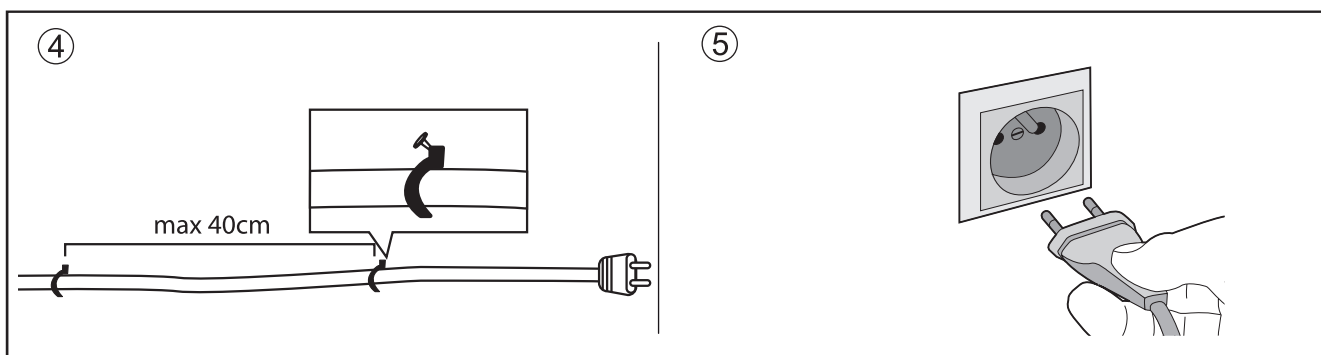

LED T5 S Series

OPPLE

Version date 07-20-2014
www.opple.com

Art.Code	Famliy Name	CCT	length (mm)	kg
140044293	EcoMax	3000K	1200	0.25
140044292	EcoMax	4000K	1200	0.25
140043902	EcoMax	3000K	900	0.1
140044075	EcoMax	4000K	900	0.1
140043903	EcoMax	3000K	600	0.15
140044076	EcoMax	4000K	600	0.15
140043904	EcoMax	3000K	300	0.08
140044077	EcoMax	4000K	300	0.08